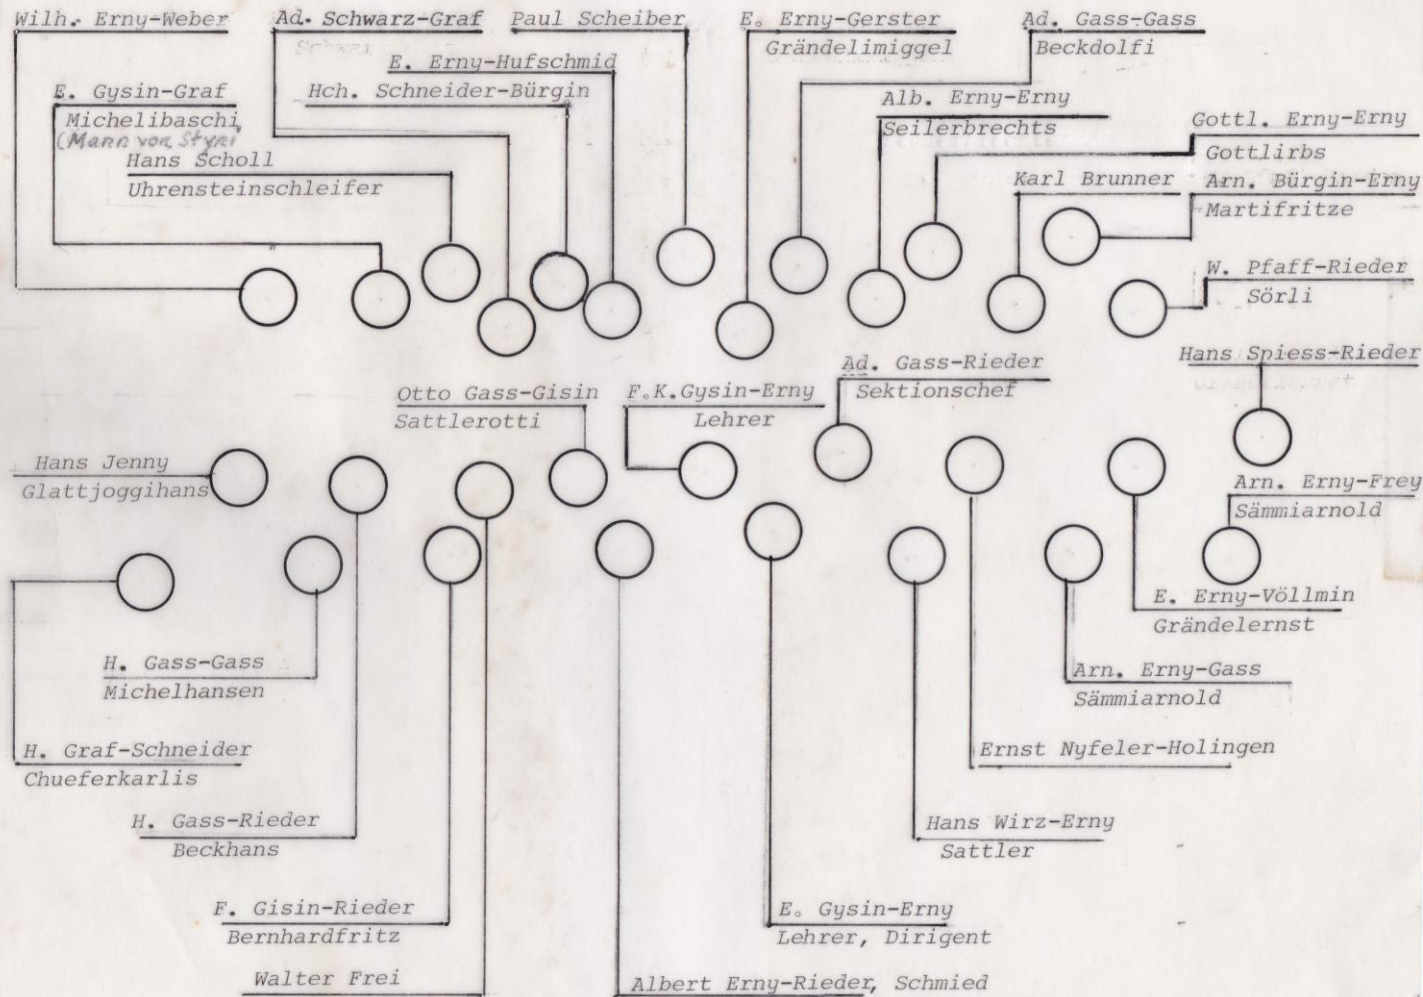

oben! 224

Männerchor Rothenfluh 1921 am Kantonalgesangfest in Pratteln